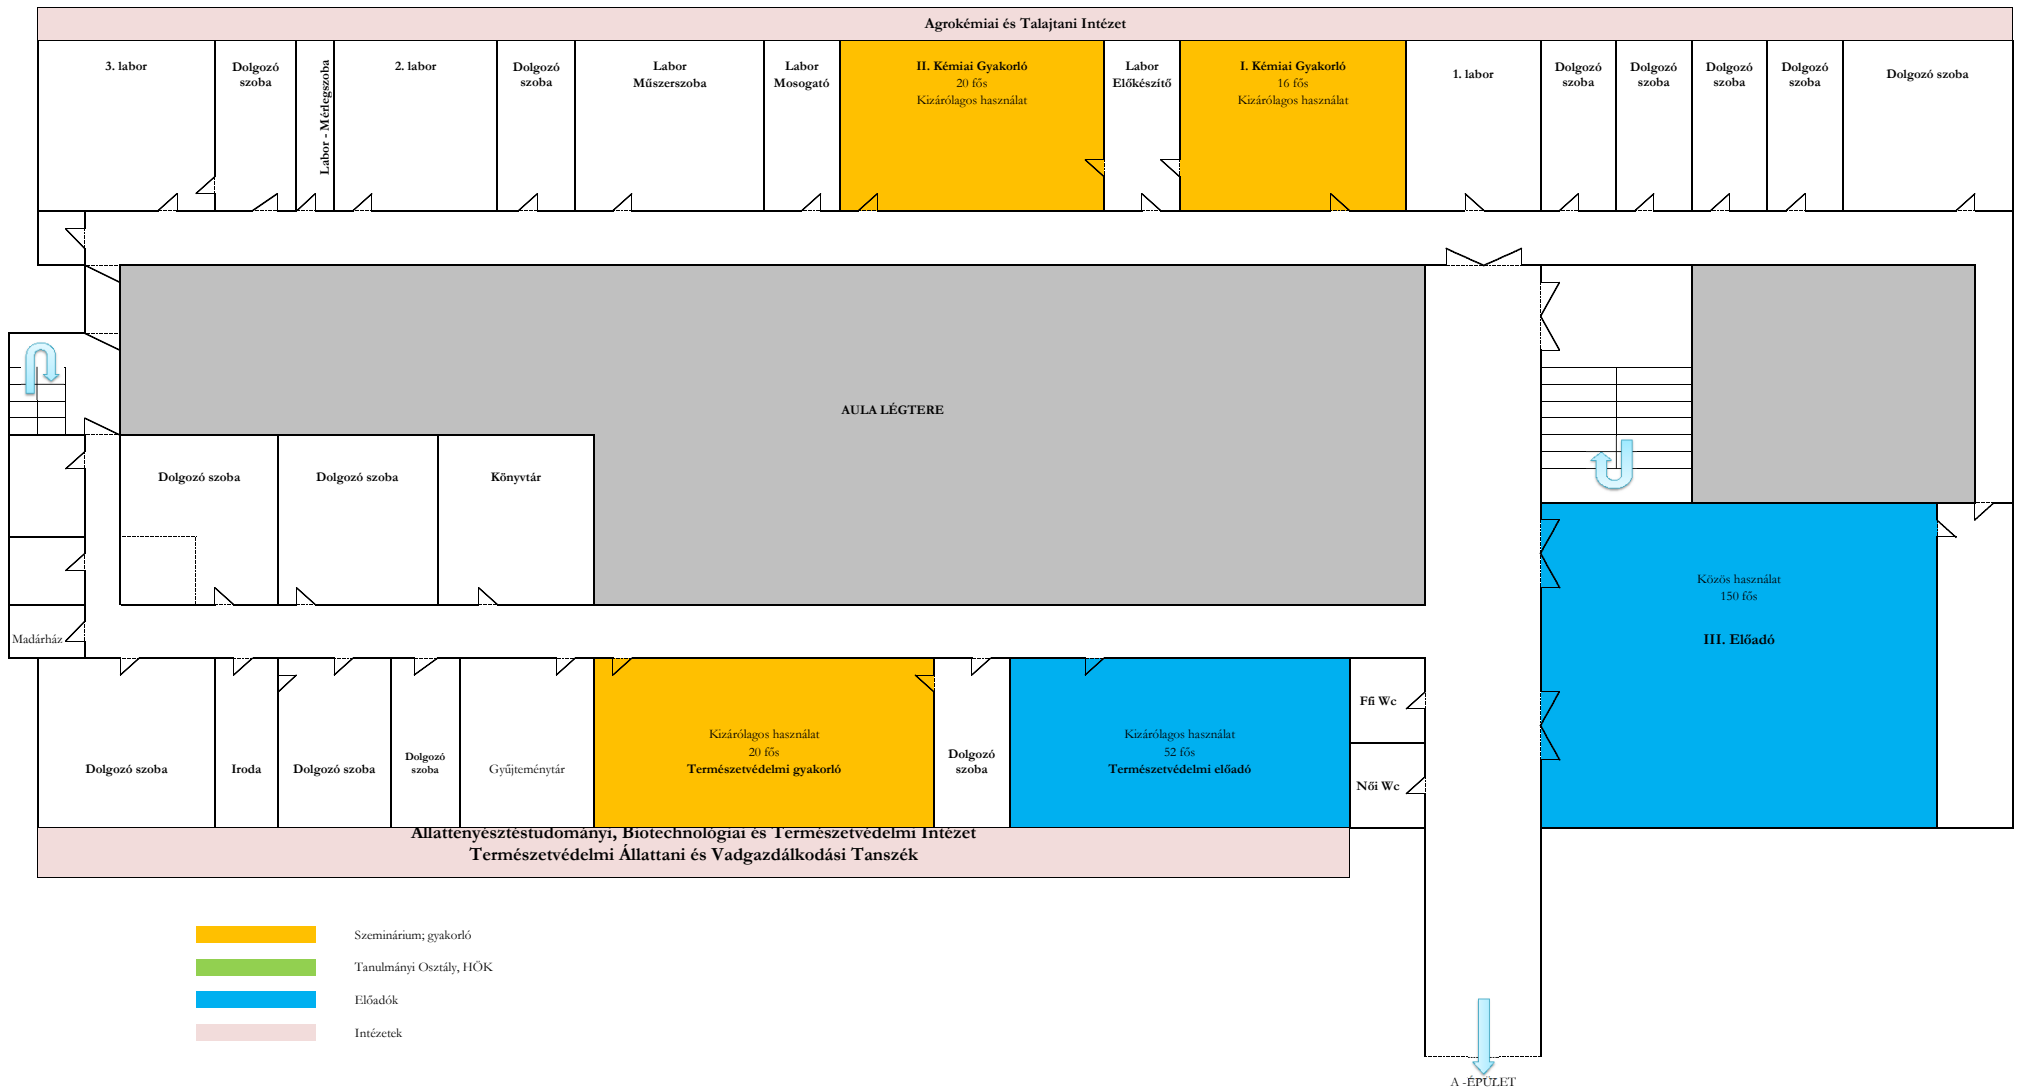

Növénytudományi Intézet  
Mezőgazdasági Növénytani és Növényélettani Tanszék

Főépület-Új Tanulmányi épület ("B" épület) 1. emelet

Főépület-Új Tanulmányi épület ("B" épület) 2. emelet

- Szeminárium; gyakorló
- Tanulmányi Osztály, HÖK
- Előadók
- Intézetek