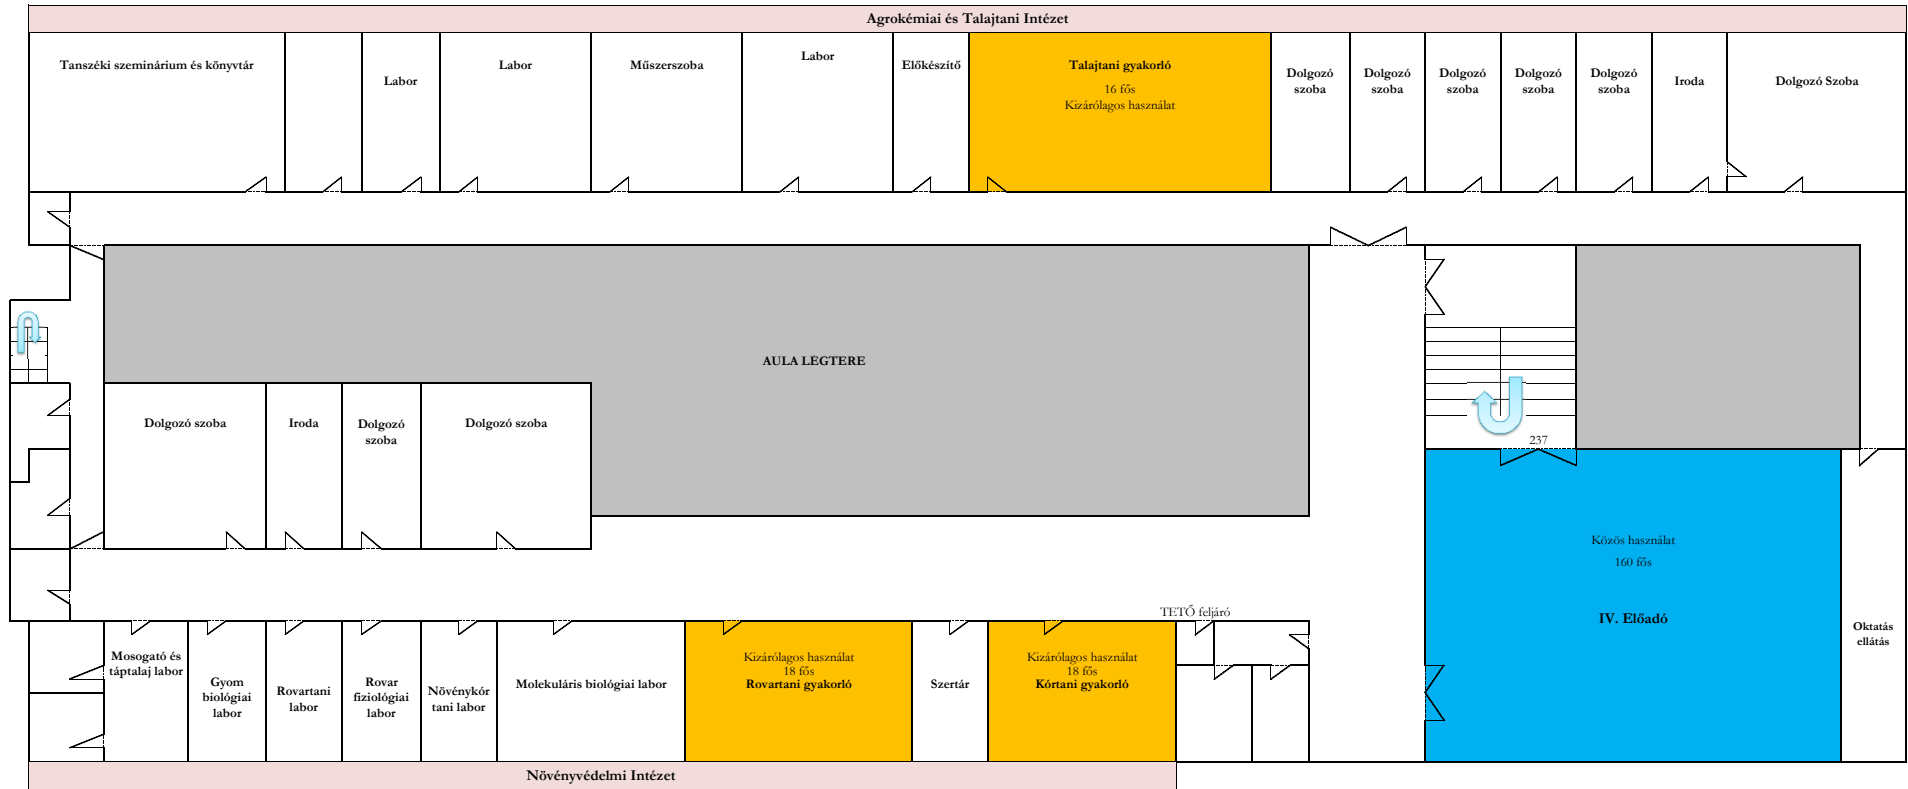

Növénytudományi Intézet  
Mezőgazdasági Növénytani és Növényélettani Tanszék

Főépület-Új Tanulmányi épület ("B" épület) 1. emelet

Főépület-Új Tanulmányi épület ("B" épület) 2. emelet

- Szeminárium; gyakorló
- Tanulmányi Osztály, HÖK
- Előadók
- Intézetek